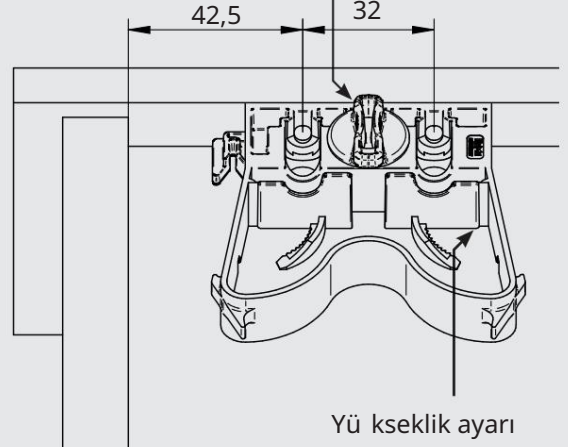

2D KAPLI N

Çekmecedeki delikler ve zimbalar

Sıfır konumunda yan ayar

Kurulum boyutları

EXTREME için 2D bağ lantı

EXTREME için 2D kaplin yü ksekliğ i ve yanal olarak ayarlanabilir ve tam uyumlu bir kurulumla olanak tanır. Yeni bağ lantı çes idi, çekmecelerin montajını ve demontajını hızlı ve kolay hale getirir

kolay. Mü kemmel ön panel hizalamasının hızlı, basit ve aletsiz elde edilmesi.

Eş leş en montaj videosunu YouTube kanalımızda bulabilirsiniz.

Video