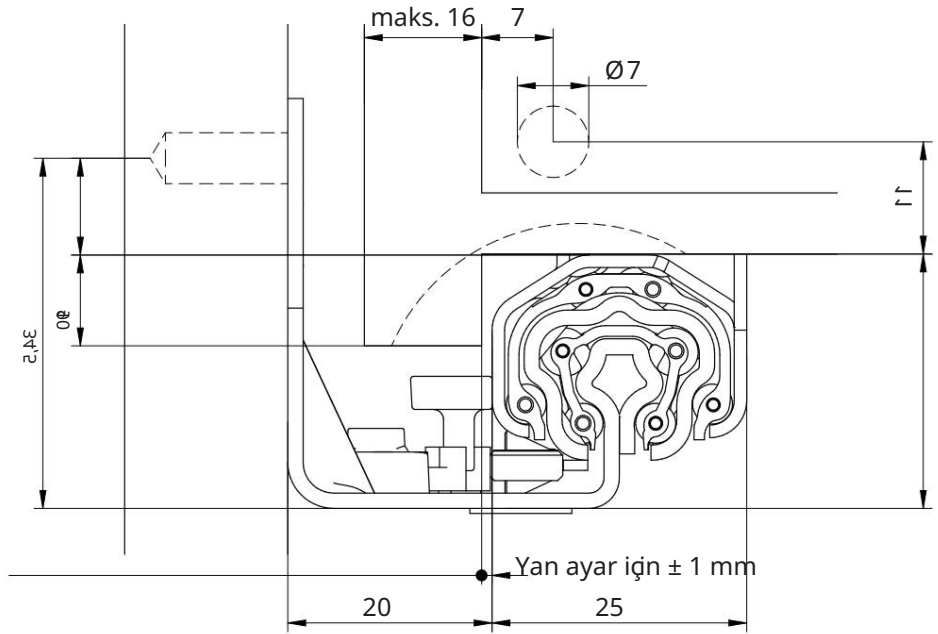

2D KAPLI N

Çekmecedeki delikler ve zimbalar

Sıfır konumunda yan ayar

Kurulum boyutları

EXTREME için 2D bağ lantı

EXTREME için 2D kaplin yü ksekliğ i ve yanal olarak ayarlanabilir ve tam uyumlu bir kurulumla olanak tanır. Yeni bağ lantı çes idi, çekmecelerin montajını ve demontajını hızlı ve kolay hale getirir

kolay. Mü kemmel ön panel hizalamasının hızlı, basit ve aletsiz elde edilmesi.

Eş leş en montaj videosunu YouTube kanalımızda bulabilirsiniz.

Video