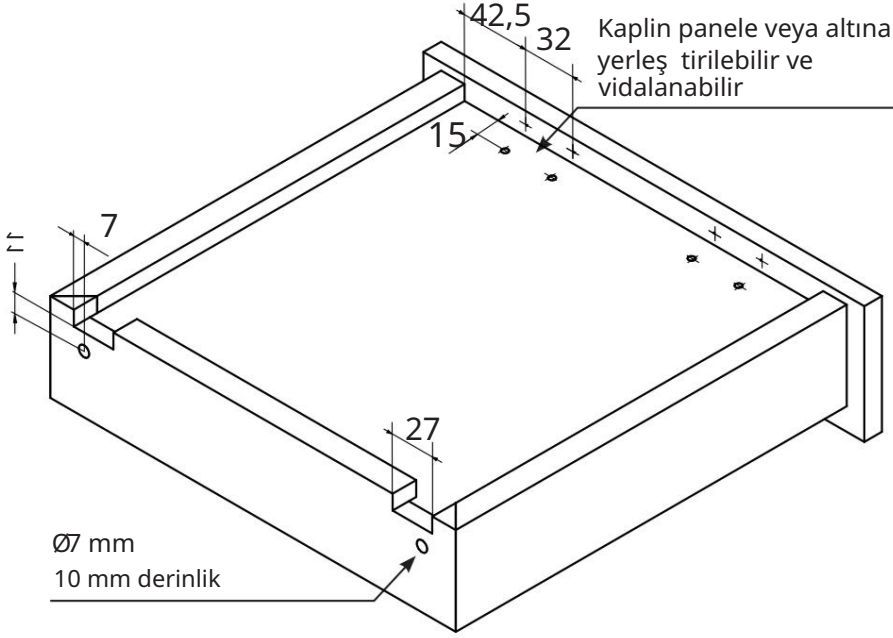

2D KAPLI N

Çekmecedeki delikler ve zimbalar

Sıfır konumunda yan ayar

Kurulum boyutları

EXTREME için 2D bağ lantı

EXTREME için 2D kaplin yü ksekliğ i ve yanal olarak ayarlanabilir ve tam uyumlu bir kurulumla olanak tanır. Yeni bağ lantı çes idi, çekmecelerin montajını ve demontajını hızlı ve kolay hale getirir

kolay. Mü kemmel ön panel hizalamasının hızlı, basit ve aletsiz elde edilmesi.

Eş leş en montaj videosunu YouTube kanalımızda bulabilirsiniz.

Video