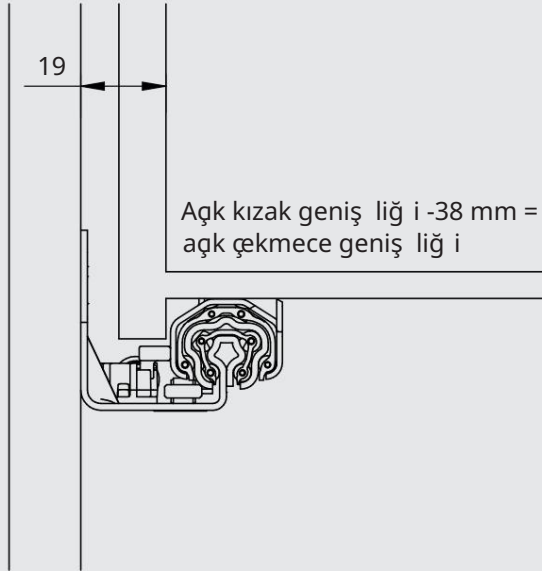

2D KAPLI N

Çekmecedeki delikler ve zimbalar

Sıfır konumunda yan ayar

Kurulum boyutları

EXTREME için 2D bağ lantı

EXTREME için 2D kaplin yü ksekliğ i ve yanal olarak ayarlanabilir ve tam uyumlu bir kurulumla olanak tanır. Yeni bağ lantı çes idi, çekmecelerin montajını ve demontajını hızlı ve kolay hale getirir

kolay. Mü kemmel ön panel hizalamasının hızlı, basit ve aletsiz elde edilmesi.

Eş leş en montaj videosunu YouTube kanalımızda bulabilirsiniz.

Video