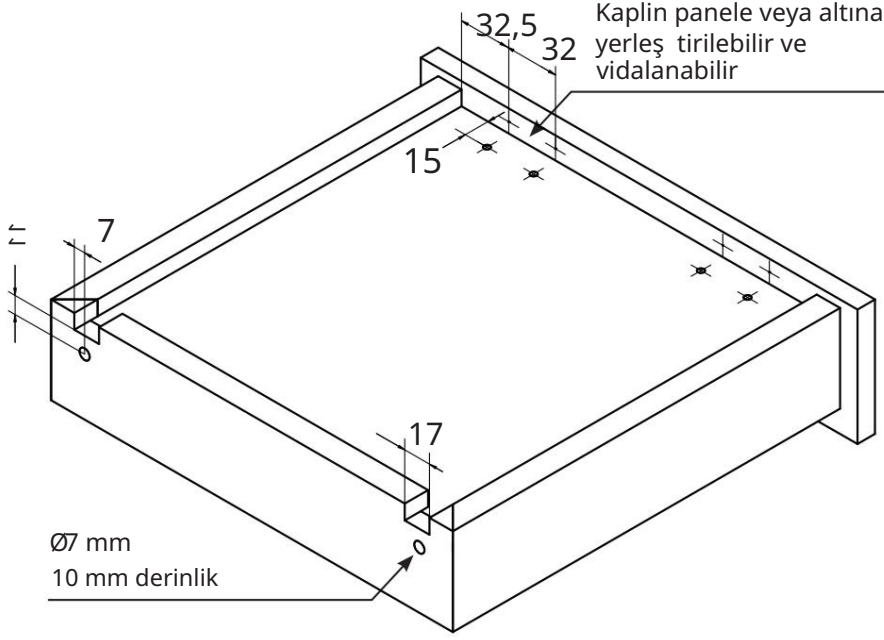

2D KAPLI N

Çekmecedeki delikler ve zimbalar

Kurulum boyutları

MÜKEMMELİ K için 2D bağ lantı

PERFECT için 2D kaplin yü ksekliđ i ve yanal olarak ayarlanabilir ve tam uyumlu bir kurulumla olarak tanır. Yeni bağ lantı çę ş idi,

çekmecelerin montajını ve demontajını hızlı ve kolay hale getirir

kolay. Mü kemmel ön panel hizalamasının hızlı, basit ve aletsiz elde edilmesi.

Eş leş en montaj videosunu YouTube kanalımızda bulabilirsiniz.