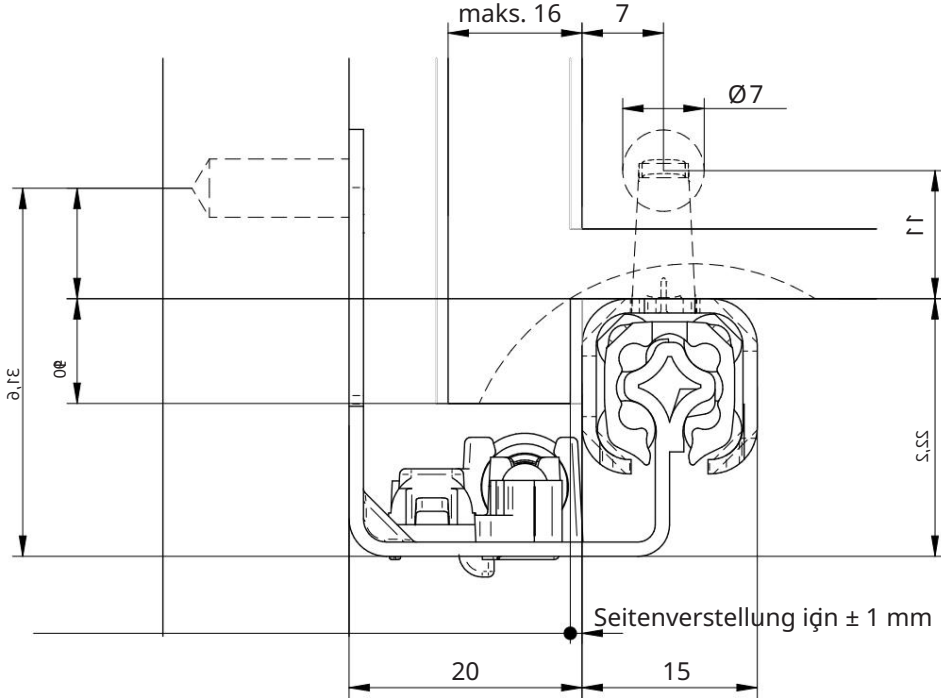

2D KAPLI N

Çekmecedeki delikler ve zimbalar

Kurulum boyutları

MÜKEMMELİ K için 2D bağ lantı

PERFECT için 2D kaplin yü ksekliđ i ve yanal olarak ayarlanabilir ve tam uyumlu bir kurulumla olarak tanır. Yeni bağ lantı çę ş idi,

çekmecelerin montajını ve demontajını hızlı ve kolay hale getirir

kolay. Mü kemmel ön panel hizalamasının hızlı, basit ve aletsiz elde edilmesi.

Eş leş en montaj videosunu YouTube kanalımızda bulabilirsiniz.