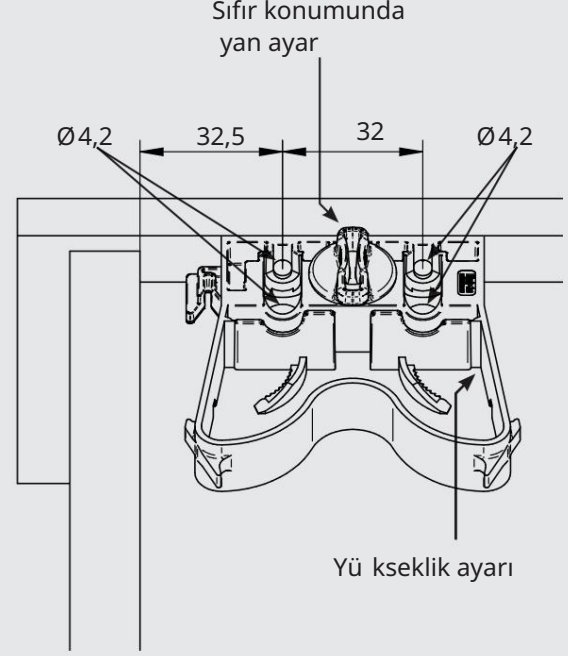

2D KAPLI N

Çekmecedeki delikler ve zimbalar

Kurulum boyutları

MÜKEMMELİ K için 2D bağ lantı

PERFECT için 2D kaplin yü ksekliđ i ve yanal olarak ayarlanabilir ve tam uyumlu bir kurulumla olarak tanır. Yeni bağ lantı çę ş idi,

çekmecelerin montajını ve demontajını hızlı ve kolay hale getirir

kolay. Mü kemmel ön panel hizalamasının hızlı, basit ve aletsiz elde edilmesi.

Eş leş en montaj videosunu YouTube kanalımızda bulabilirsiniz.