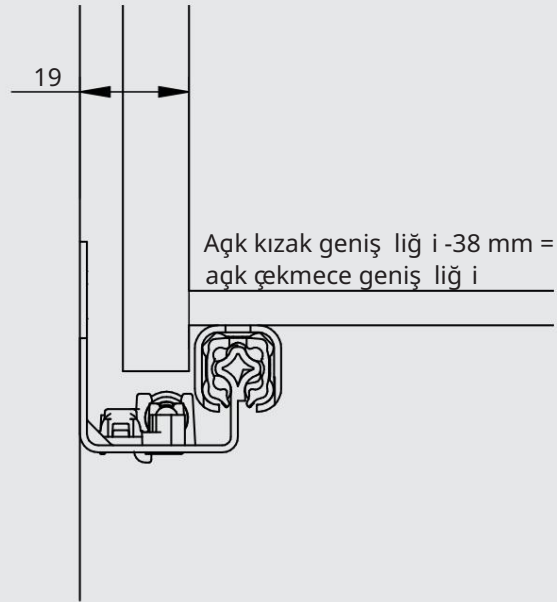

2D KAPLI N

Çekmecedeki delikler ve zimbalar

Kurulum boyutları

MÜKEMMELİ K için 2D bağ lantı

PERFECT için 2D kaplin yü ksekliđ i ve yanal olarak ayarlanabilir ve tam uyumlu bir kurulumla olarak tanır. Yeni bağ lantı çę ş idi,

çekmecelerin montajını ve demontajını hızlı ve kolay hale getirir

kolay. Mü kemmel ön panel hizalamasının hızlı, basit ve aletsiz elde edilmesi.

Eş leş en montaj videosunu YouTube kanalımızda bulabilirsiniz.